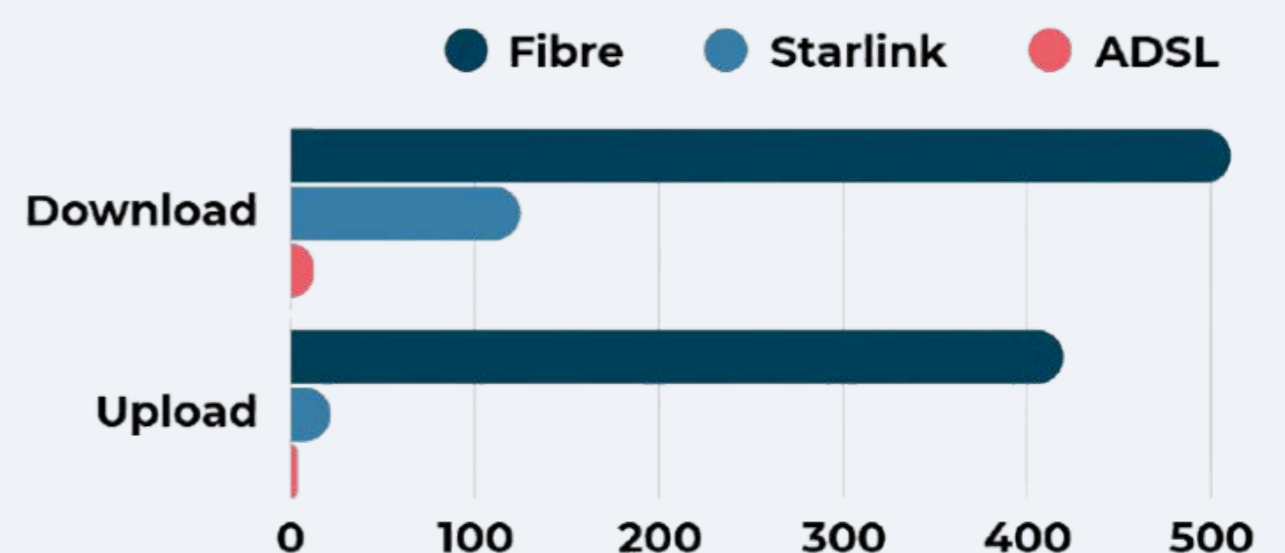

125 Mb/s en moyenne : Starlink franchit un cap avec +40%

	Download	Upload	Ping
Maximum (Min pour le ping)	922 Mbit/s +40%	936 Mbit/s +53%	4 ms -20%
Moyen	125 Mbit/s +37%	22 Mbit/s +38%	42 ms -9%

Starlink franchit un cap avec des **débits en forte hausse**. Cette accélération s'accompagne d'une **baisse de la latence**, un signal clé qui confirme l'amélioration globale du réseau et de l'expérience utilisateur.

DÉBITS STARLINK 2026 - BASÉS SUR 3 687 TESTS

Starlink, une alternative sérieuse en attendant la fibre

Avec la fin progressive de l'ADSL, Starlink apparaît comme une solution fiable lorsque la fibre n'est pas disponible. Plus performant que l'ADSL, le satellite reste **4 fois moins rapide que la fibre**, mais constitue une alternative crédible ou une solution de transition.