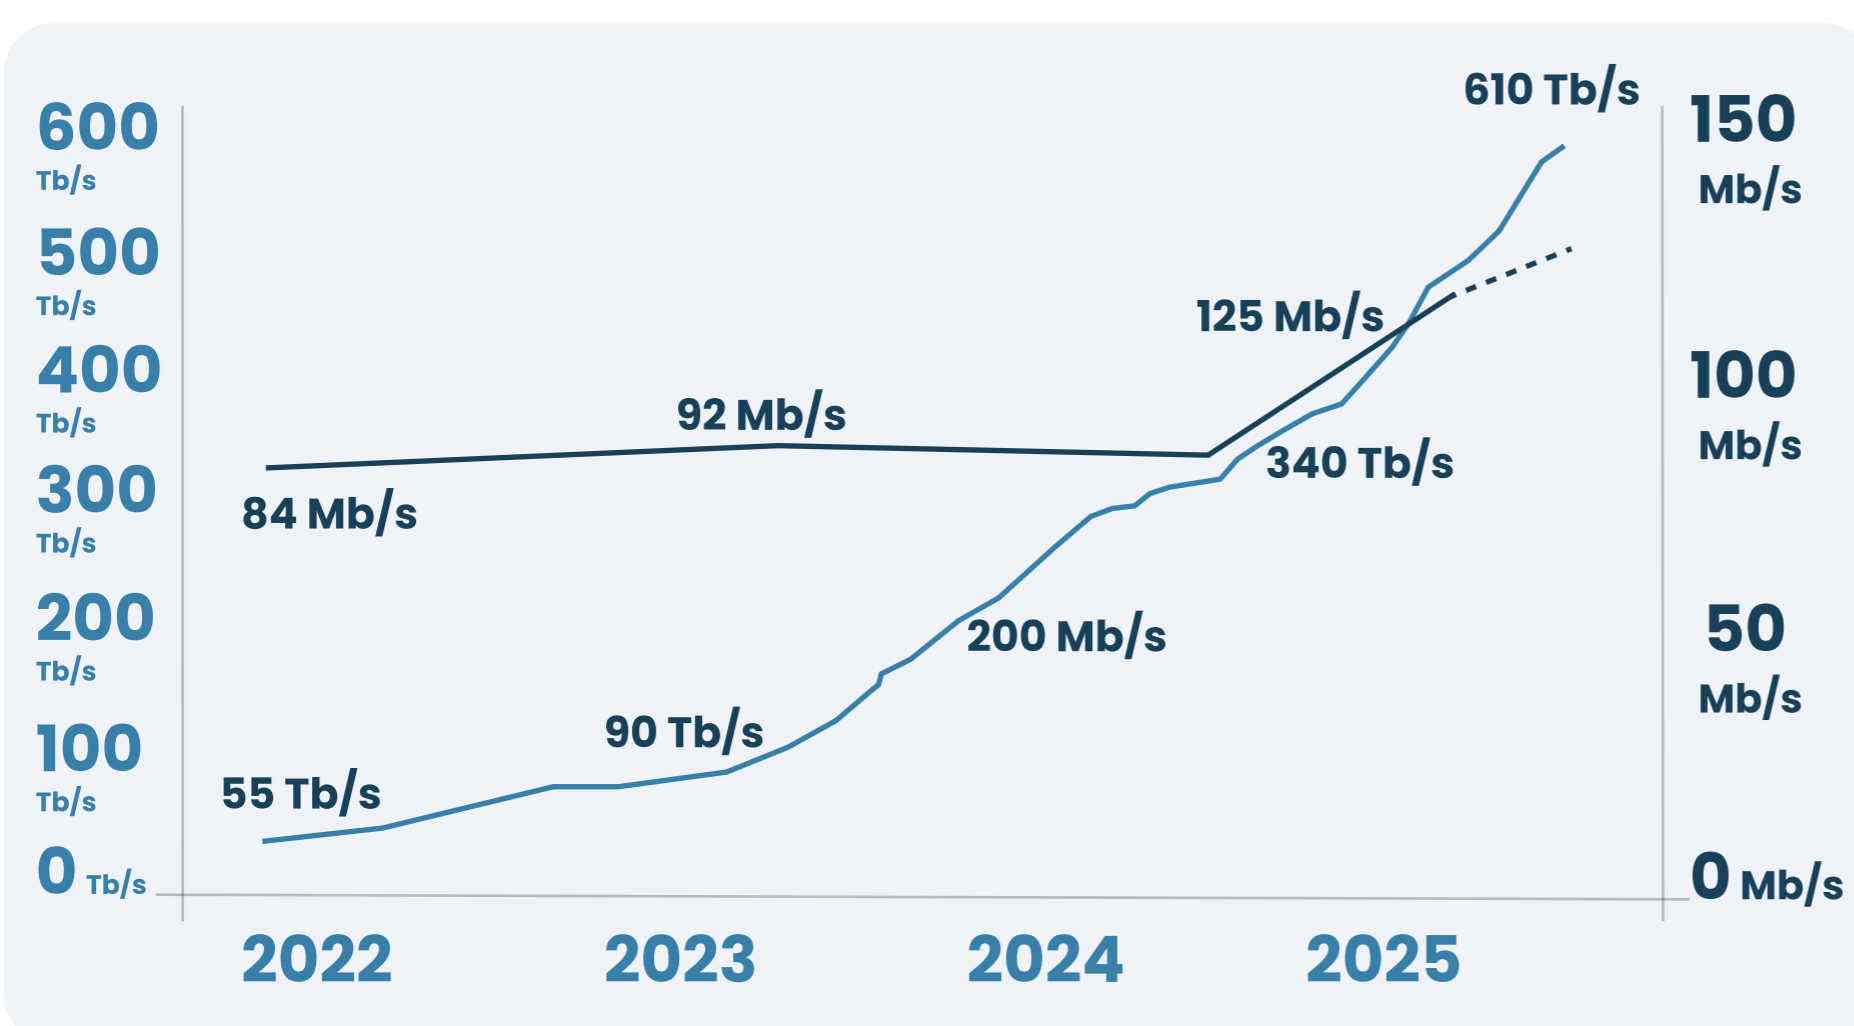

+270 Tbps en 1 an : Starlink booste ses performances

ÉVOLUTION DE LA CAPACITÉ CUMULÉE ET DU DÉBIT DOWNLOAD DE STARLINK DE 2022 À AUJOURD'HUI

● CAPACITÉ CUMULÉE STARLINK (EN TB/S)

● DÉBITS DOWNLOAD MOYEN STARLINK EN FRANCE (EN MB/S)

Avec une **base client qui a doublé** en 1 an, Starlink entre dans une phase d'hypercroissance : **+ de 9 000 satellites** sont désormais actifs, avec une nouvelle génération plus performante.

Résultat : loin de simplement maintenir ses performances, Starlink **améliore fortement ses débits et sa latence**, grâce à l'ajout de plus de **270 Tbps de capacité en 1 an**, tout en absorbant une demande toujours plus importante.

Zone ADSL&Fibre : tout savoir sur nos missions et outils

Spécialiste de la comparaison des opérateurs télécoms, Zone ADSL&Fibre aide chaque mois plus d'un million de consommateurs à profiter de la meilleure offre et à trouver le réseau le plus performant, sur le mobile et le fixe.

Plusieurs outils gratuits de comparaison des performances réseaux sont mis à disposition de nos visiteurs : test d'éligibilité fibre, test de débit, carte de couverture fibre, détecteur de pannes Internet, etc.